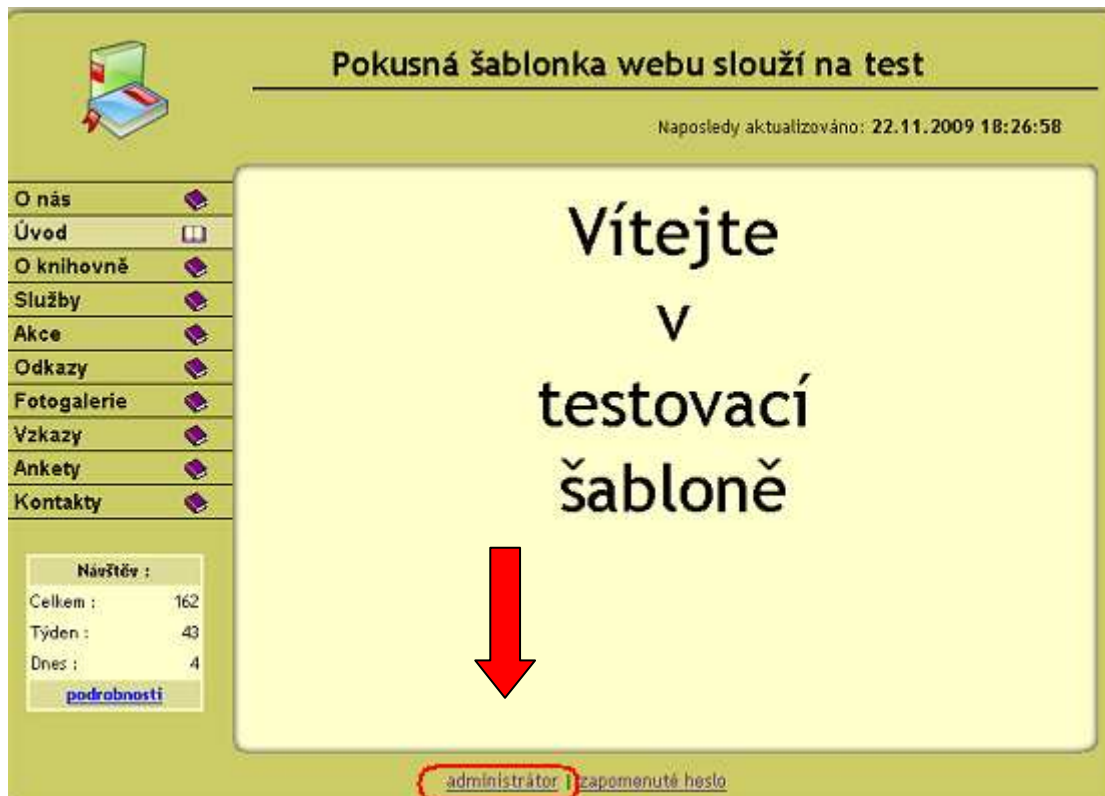

PRÁCE S APLIKACÍ:

1) Přihlášení administrátora

- 1.1 Pro přihlášení do administrátorského rozhraní klikněte na odkaz administrátor na spodní liště stránek

- 1.2 Po kliknutí na odkaz administrátor budete přesměrováni na přihlašovací formulář. Pole s názvem „JMÉNO“ a „HESLO“ vyplňte podle údajů vygenerovaných při registraci a pak

klikněte na tlačítko „PŘIHLÁSIT“. Po prvním přihlášení doporučujeme heslo změnit.

Pokusná šablanka webu slouží na test

Naposledy aktualizováno: 22.11.2009 18:26:58

Přihlášení

Jméno:

Heslo:

Návštěv :

Celkem :	162
Týden :	43
Dnes :	4